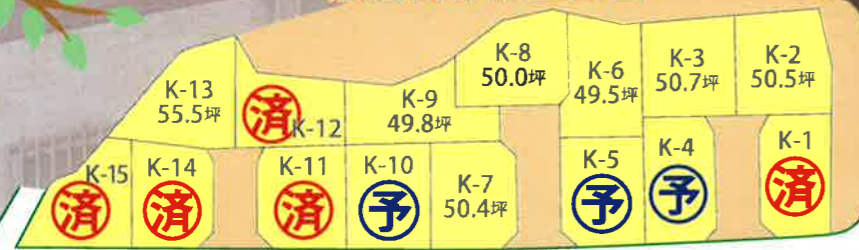

兼箇段分譲区画図

※写真はイメージバースです。実際とは異なる場合がございます。

新しい豊かな住まいづくりに貢献する

- ・建築-特A(特-18)第7727号
- ・一級建築士事務所登録第136-2318号
- ・宅建業免許(2)第3435号

現地案内所 >>> (098)-979-1000 ☎0120-217146
本社TEL.(098)877-7756 <http://www.taiseihome.jp/>